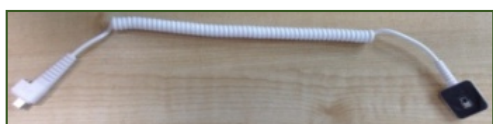

710用(10枚/1セット)

【抜け防止コネクタシール】

【本体上面シリコンシール】

710用(5組[4枚/1セット])

【様々な機器に対応】

ダブルのセキュリティーインターフェースにより
同時に他機器の防犯が可能になります。
専用ケーブルSEN601W-C120(別売)は、各種
周辺機器に対応しており、展示空間のバリエ
ーションが豊富になります。

【SEN601W-C120】

【魅せる展示空間へ】 Jmax710_V2 オプション