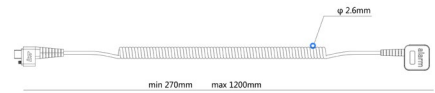

(ヘッドホン・イヤホン)

製品情報

- 【商品名】 Jmax841_V2
- 【サイズ】 50mm(W)50mm(D)260mm(H)
- 【材質】 ジュラルミン等
- 【カラー】 シルバー

【導入時のセット内容】

【ループ付センサーケーブル】

(SEN603W-C120)

or

【コード用センサーケーブル】