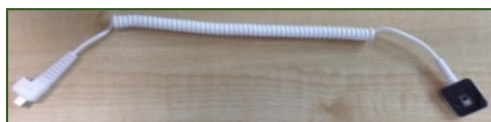

- ①Type-C充電コード
(抜け防止コネクタシール)
- ②アンドロイド充電コード
(抜け防止コネクタシール)
- ③アンドロイド端子逆向き充電コード
(抜け防止コネクタシール)
- ④ライトニング充電コード
(抜け防止コネクタシール)

【導入時必須機器】

別売

【リモコン】

【専用工具 特殊ドライバー】

【消耗品】

別売

【シール剥がし器】

【本体底面シール】

715用(10枚/1セット)

【抜け防止コネクタシール】

【本体上面シリコンシール】

715用(5組[4枚/1セット])

【様々な機器に対応】

ダブルのセキュリティーインターフェースにより
同時に他機器の防犯が可能になります。
専用ケーブルSEN601W-C120(別売)は、各種
周辺機器に対応しており、展示空間のバリエ
ーションが豊富になります。

【SEN601W-C120】