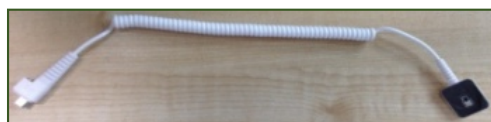

(SEN614-C130)

- ①Type-C充電コード (抜け防止コネクタシール)
- ②アンドロイド充電コード (抜け防止コネクタシール)
- ③アンドロイド端子逆向き充電コード (抜け防止コネクタシール)
- ④ライトニング充電コード (抜け防止コネクタシール)

【導入時必須機器】

別売

【リモコン】

【専用工具 特殊ドライバー】

【消耗品】

別売

【シール剥がし器】

【本体底面シール】

705用(10枚/1セット)

【抜け防止コネクタシール】

【本体上面シリコンシール】

705用(10個/1シート)

【様々な機器に対応】

ダブルのセキュリティーインターフェースにより同時に他機器の防犯が可能になります。専用ケーブルSEN601W-C120(別売)は、各種周辺機器に対応しており、展示空間のバリエーションが豊富になります。