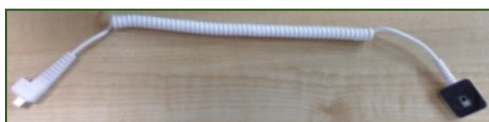

702用(10枚/1セット)

【抜け防止コネクタシール】

【本体上面シリコンシール】

702用(10個/1シート)

【様々な機器に対応】

ダブルのセキュリティーインターフェースにより同時に他機器の防犯が可能になります。専用ケーブルSEN601W-C120(別売)は、各種周辺機器に対応しており、展示空間のバリエーションが豊富になります。

【SEN601W-C120】

【キッズ携帯にも対応】