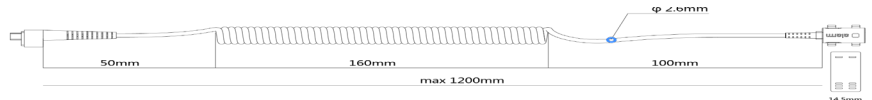

【導入時のセット内容】

【スマートペン用センサーケーブル】

(SEN651W-C120)

【導入時必須機器】

別売

【専用工具 特殊ドライバー】

【リモコン】

【消耗品】

別売

【シール剥がし器】

【本体底面シール】

(10枚/1セット)

【スマートペンケーブル用シール】*センサー部分のシール851用

(10枚/1セット)