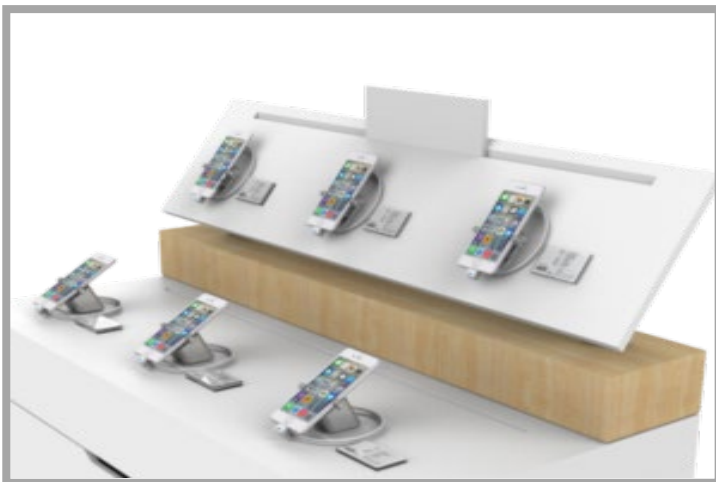

【消耗品】

別売

【JMAXホルダー用両面シール】

(5枚/1セット)