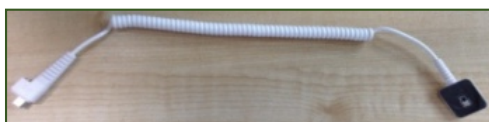

③アンドロイド端子逆向き充電コード
(抜け防止コネクタシール)

④ライトニング充電コード
(抜け防止コネクタシール)

(SEN614-C130)

【導入時必須機器】

【リモコン】

【専用工具 特殊ドライバー】

別売

【消耗品】

【シール剥がし器】

【本体底面シール】

700用(10枚/1セット)

【抜け防止コネクタシール】

【本体上面シリコンシール】

700用(10個/1シート)

別売

【様々な機器に対応】

ダブルのセキュリティーインターフェースにより同時に他機器の防犯が可能になります。専用ケーブルSEN601W-C120(別売)は、各種周辺機器に対応しており、展示空間のバリエーションが豊富になります。

【SEN601W-C120】

【キッズ携帯にも対応】

【キッズ用ケーブル】

【魅せる展示空間へ】 Jmax700_V2 オプション

Jmax700_V2本体に専用オプションを装着する事により、展示のバリエーションが増え、お客様の購買意欲を高める展示空間を可能にしました。