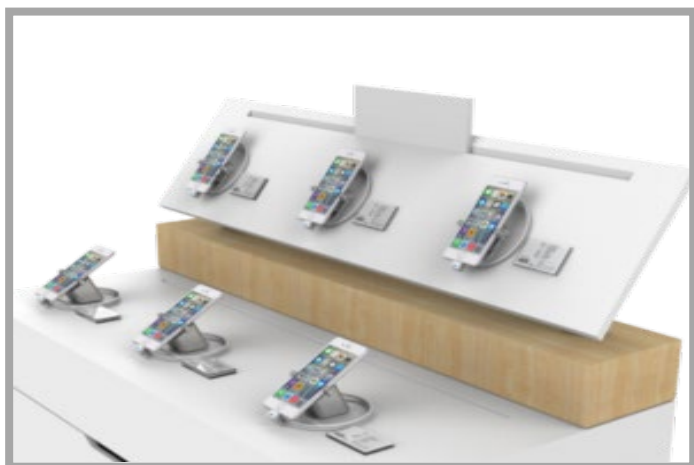

【オプション】

【位置決めホルダー】

Jmax700_V2本体に、位置決めホルダーを装着する事により、商品展示位置が定まり、壁掛け展示に対応出来ます。

【位置決めホルダー＋防犯爪】 (57～90mm)

Jmax700_V2本体に、位置決めホルダーと防犯爪を装着する事により、防犯力が高まります。

【展示イメージ】

正面

横面