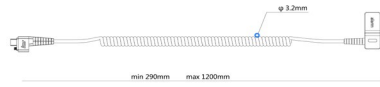

【センサーケーブル】

(SEN630W-C120)