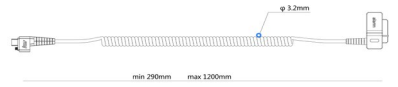

【アクセサリセキュリティツール】

Jmax830_V2

ウォッチ形状に合わせた展示台です。
ウォッチベルトクリップ上にランプがあり
サイズが調整できます。
Micro充電に対応しています。

(ウォッチセキュリティ)

(SEN630-C120)